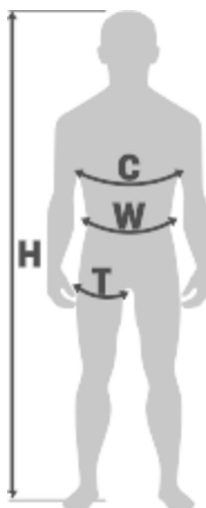

P-71 Safety harness

EN 358, EN 361, EN 813

PARAMETERS

Color black-red

TAŚMY

Material polyester

Width 45 mm

NICI

Material polyester

KLAMRY SPINAJĄCO-REGULACYJNE

Material galvanized steel

KLAMRY REGULACYJNE

Material galvanized steel

Type manual buckle

KLAMRY ZACZEPOWE

Material galvanized steel

VARIANTS

cat.	size
AB17101	S
AB17101	M - XL
AB17101	XXL
AB17101	XXXL

FIGURES

DIMENSIONS

	W	H	C	T
S	75 - 110 cm	155 - 170 cm	70 - 90 cm	40 - 60 cm
M-XL	85 - 120 cm	164 - 180 cm	85 - 100 cm	50 - 75 cm
XXL	90 - 140 cm	180 - 195 cm	100 - 130 cm	60 - 85 cm
XXXL	95 - 150 cm	190 - 210 cm	110 - 140 cm	75 - 100 cm